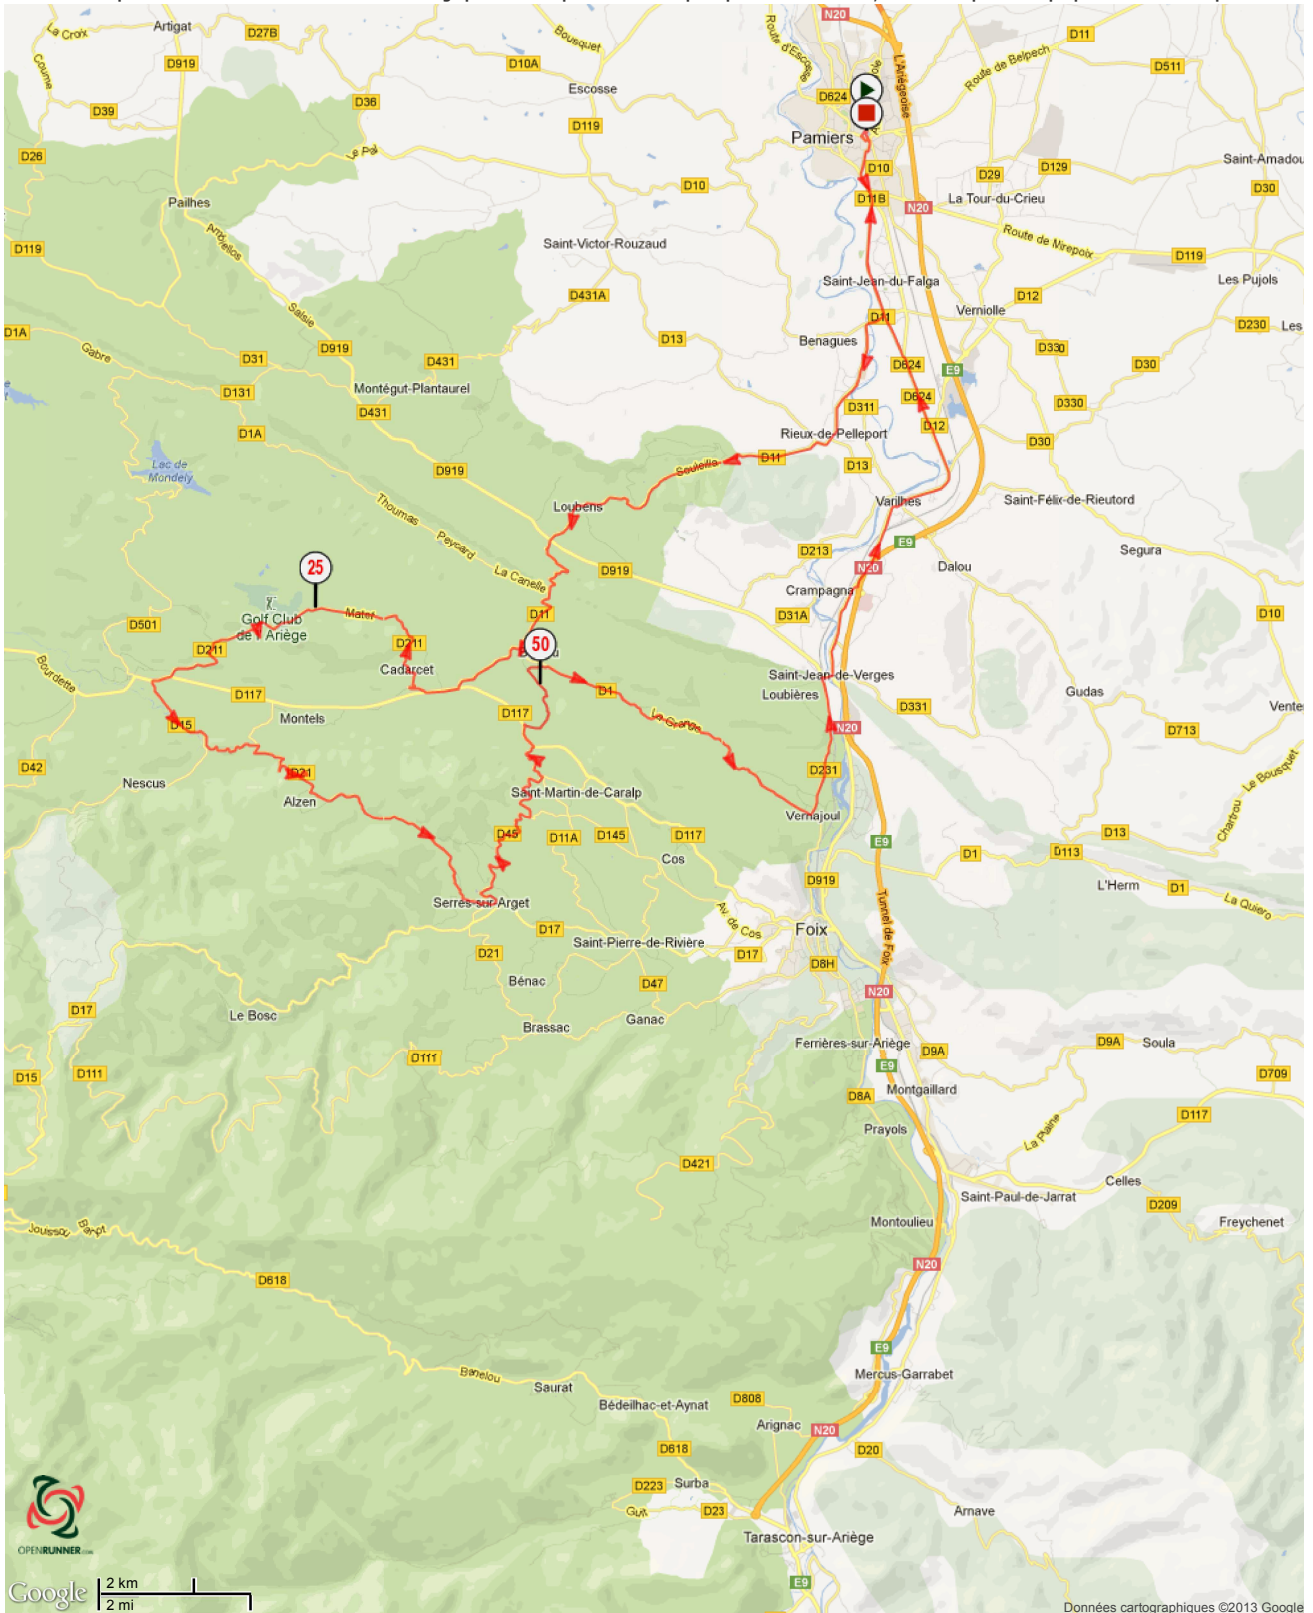

Le droit de reproduction est strictement réservé à un usage personnel et privé. Lors de la pratique de votre activité, veillez à respecter les propriétés et chemins privés.

©2013 www.openrunner.com Parcours n°2495197 - circuit initial 26 mai - Course à pied, 74.547 (km) : Pamiers -> Pamiers